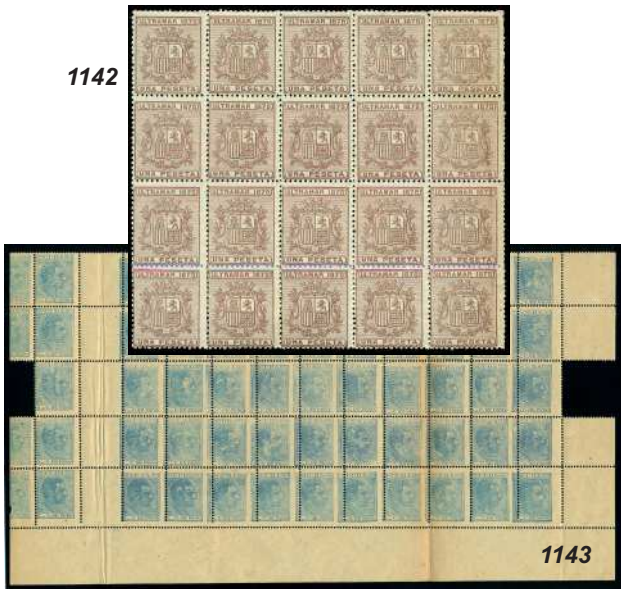

dentado. Raro. (Cat. 300 €)..... 50 €

1142

F 1142 (*) 34. 1875. 1 PTA. Precioso bloque de 20 ejemplares, valor clave. (Cat. 220 €)..... 70 €

F 1143 ** 71F (55). 5 CENTIMOS. Magnífico bloque de 55 sellos falsos postales con interpanel que afecta a 5 sellos y dentado parcial o muy descentrado. Muy raro así. Valorado como usado (Cat. 3740 €)..... 200 €